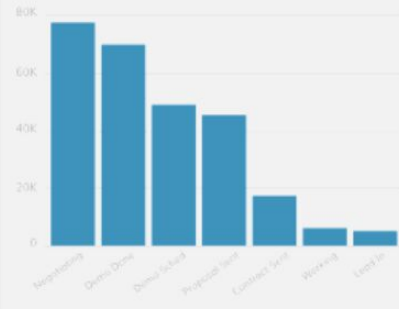

Deal Breakdown by Status

Average Days to Win/Loss

2.4

Average days to win

10.7

Average days to loss

Total Value of Open Deals

$214.3κ

Total Value Open Deals

New MRR this Month